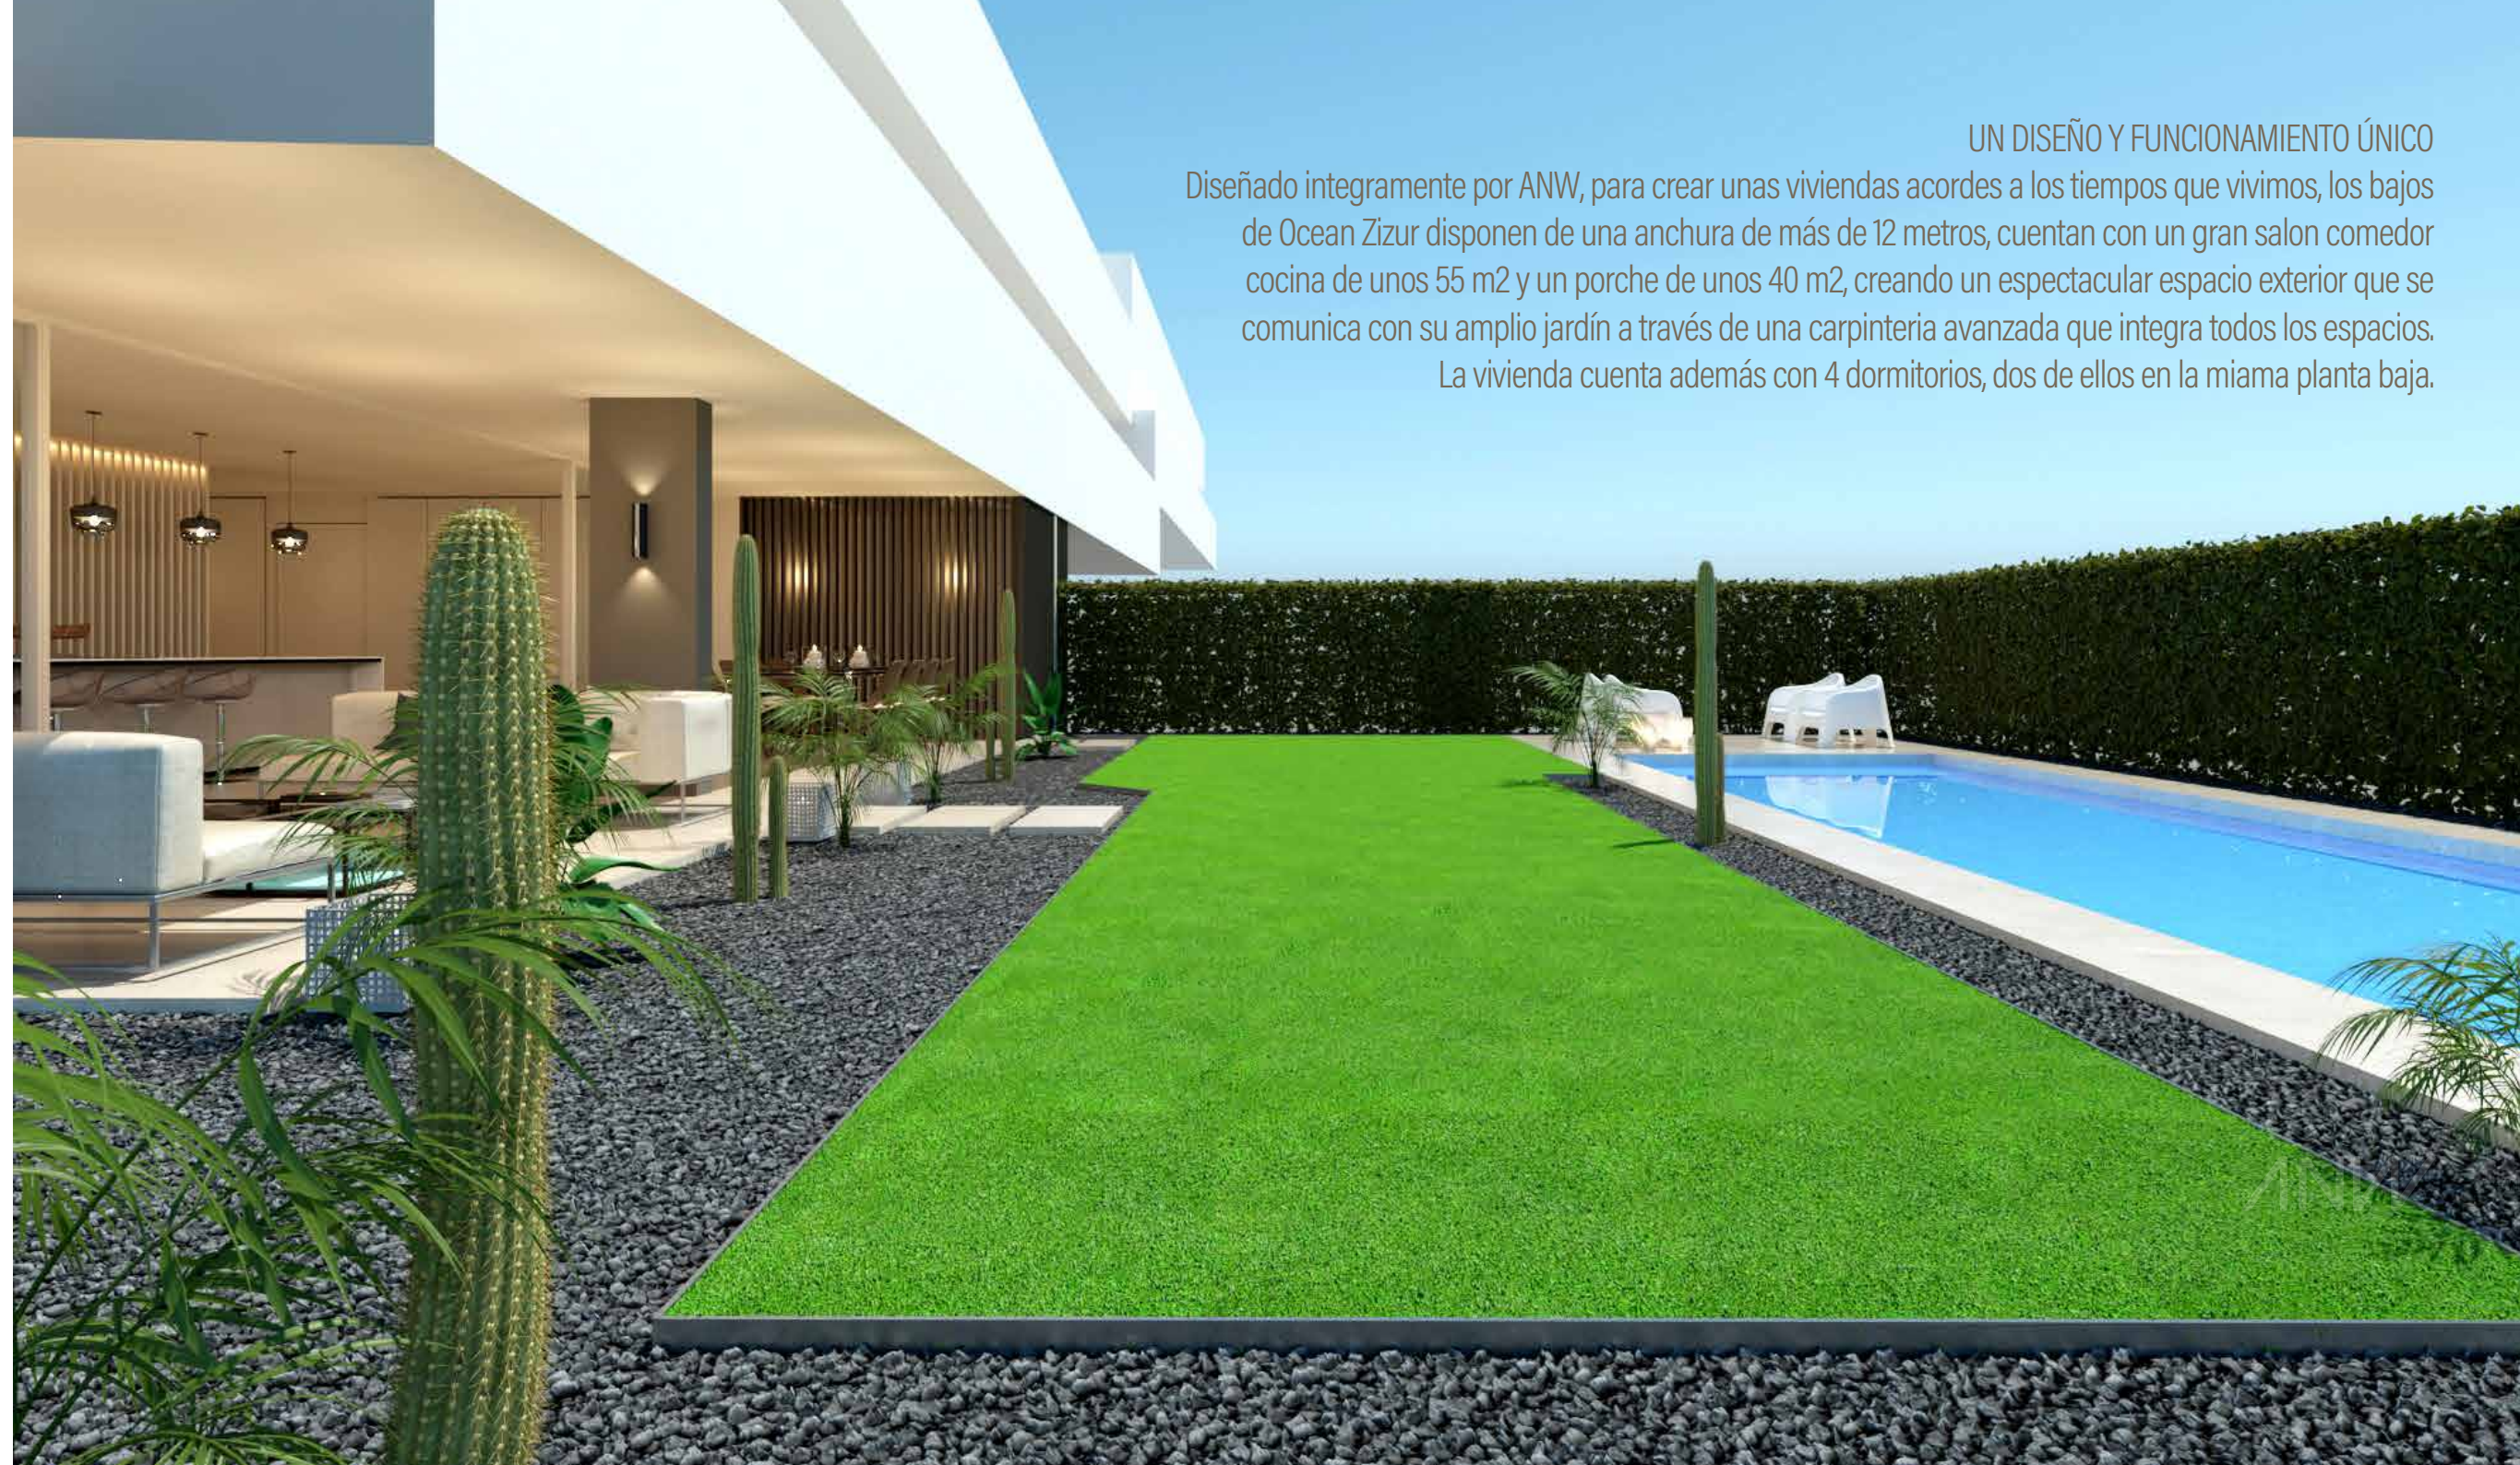

avanco

PROMUEVE

ANW

DISEÑO Y PERSONALIZACIÓN

BAJOS OCEAN ZIZUR

BAJOS AJARDINADOS
PARA VIVIR EN UNA SOLA PLANTA

An architectural rendering of a modern, single-story house at dusk. The house features large glass windows and doors, revealing a well-lit interior with contemporary furniture. The exterior is illuminated by warm, recessed lighting. In the foreground, a swimming pool with blue water is visible, bordered by a concrete deck and a bed of dark gravel. A lush green lawn is interspersed with several tall, slender cacti and other tropical plants, some of which are illuminated from below. The sky is a deep twilight blue.

BAJOS OCEAN ZIZUR | VIVIENDAS PREMIUM EN PLANTA BAJA

UN DISEÑO Y FUNCIONAMIENTO ÚNICO

Diseñado íntegramente por ANW, para crear unas viviendas acordes a los tiempos que vivimos, los bajos de Ocean Zizur disponen de una anchura de más de 12 metros, cuentan con un gran salón comedor cocina de unos 55 m² y un porche de unos 40 m², creando un espectacular espacio exterior que se comunica con su amplio jardín a través de una carpintería avanzada que integra todos los espacios. La vivienda cuenta además con 4 dormitorios, dos de ellos en la misma planta baja.

BAJOS OCEAN ZIZUR

BAJOS DE 175 m² CON GARAJE PRIVADO INDIVIDUAL DE MÁS DE 60 m² PARA HASTA 4 VEHÍCULOS
ZONA DE DÍA INTERIOR DE 55 m²
PORCHE DE UNOS 40 m²
JARDINES PRIVADOS ENTRE 140 Y 240 m²
COCINA ABIERTA CON ISLA DE SERIE
VIVIENDA DE ALTA SEGURIDAD
SISTEMA DE CLIMATIZACIÓN DE ALTA EFICIENCIA
VIVIENDA DE 4 DORMITORIOS, 2 EN PLANTA BAJA Y 2 EN PLANTA ELEVADA.

ZONA DE ESTAR EXTERIOR

La vivienda está ordenada para ofrecer zona de estar tanto interior como exterior.

ESTAR Y COMEDOR EXTERIOR | UN ÚNICO ESPACIO, DOS AMBIENTES

Amplias zonas exteriores con estructura reforzada de serie, con piscina opcional.
Exterior con zonas de estar y comedor, en continuación con el interior.